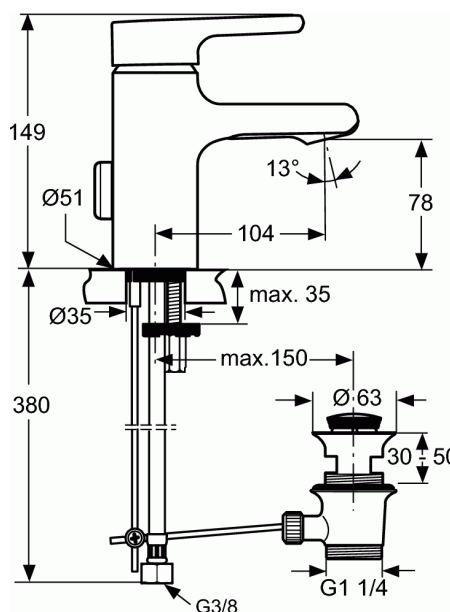

### Wastafelmengkraan PICCOLO met waste

#### Wastafelmengkraan PICCOLO met waste

Attitude wastafelmengkraan PICCOLO DN 15. Nikkelvrije waterwegen. Vaste gegoten uitloop. Straalregelaar. Treknop en waste G1 1/4". Cool Body. Sprong 104 mm. Hoogte uitloop 78 mm. Flexibele aansluitslangen G3/8". Metalen greep. EASY FIX Onderbevestiging. CLICK 50% Volumestop. Draaibereik 120°. Drukafhankelijke temperatuur instelling. Uithoudingstest EN 817. Geluidsniveau volgens norm DIN 4109, Groep 1.