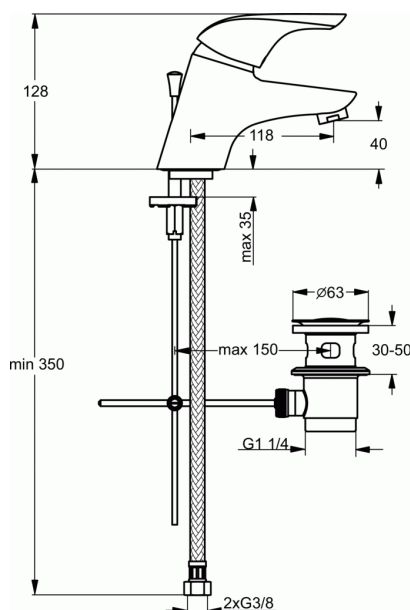

### Wastafelmengkraan met waste

#### Wastafelmengkraan met waste

CeraPlan wastafelmengkraan DN 15. Vaste gegoten uitloop. Straalregelaar. Treknop en waste G1 1/4". Sprong 117 mm. Hoogte uitloop 42 mm. Flexibele aansluitslangen G3/8". Metalen greep. EASY FIX Onderbevestiging. CLICK 50% Volumestop. Bevestiging greep op de cartouche d.m.v. een RVS overbrengingspen. Draaibereik 120°. Drukafhankelijke temperatuur instelling. Geïntegreerd vetreservoir. Uithoudingstest EN 817. Geluidsniveau volgens norm DIN 4109, Groep 1.