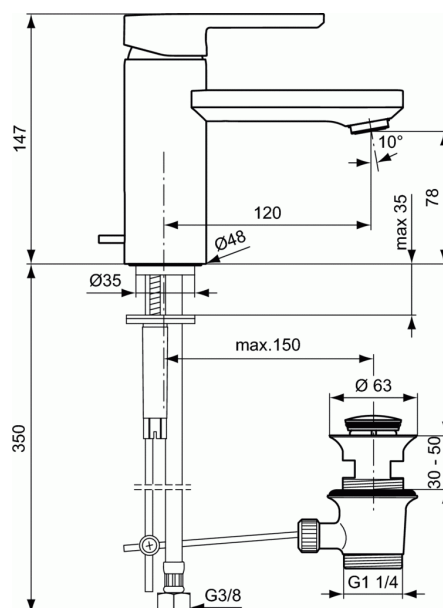

JADO NEON**Wastafelmengkraan met waste****Wastafelmengkraan met waste**

Jado Neon wastafelmengkraan DN 15. Vaste uitloop met geïntegreerde straalregelaar. Treknop en waste G1 1/4". Sprong 120 mm. Hoogte uitloop 78 mm. Flexibele aansluitslangen G3/8". Metalen greep. Onderbevestiging. Ø35 mm cartouche met keramische schijven. Drukafhankelijke temperatuur instelling. Uithoudingstest EN 817. Geluidsniveau volgens norm DIN 4109, Groep 1.

AFWERKING*

* AA = Chroom