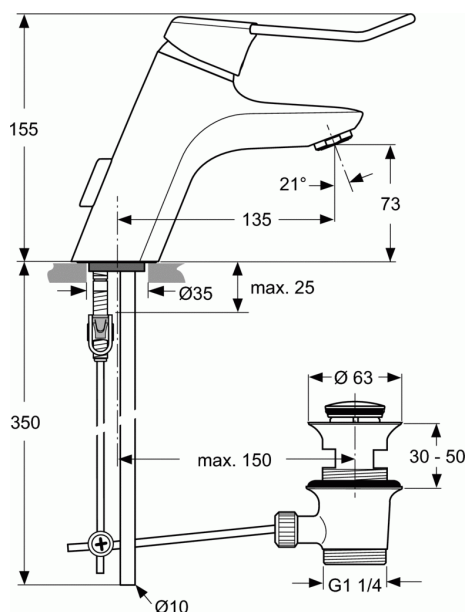

CERAMIX BLUE

Wastafelmengkraan met open greep met waste

Wastafelmengkraan met open greep met waste

CeraMix Blue wastafelmengkraan DN 15 met open greep. Ideal Pure® 100% nikkel- en loodvrije waterwegen. Cool Body. Gereduceerd water- en energieverbruik door geïsoleerde water doorvoer. Vaste gegoten uitloop. Anti-diefstal laminaire straalregelaar. Treknop en waste G1 1/4". Sprong 135 mm. Hoogte uitloop 73 mm. Koperen aansluitleidingen. Metalen greep. TOP FIX Bovenbevestiging. CLICK 50% Volumestop. Bevestiging greep op de cartouche d.m.v. een RVS overbrengingspen. Draaibereik 90°. Geïntegreerd vetreservoir. Drukafhankelijke temperatuur instelling. Uithoudingstest EN 817. Geluidsniveau volgens norm DIN 4109, Groep 1.

VARIANTEN

Wastafelmengkraan met open greep zonder waste A5825

AFWERKING*

AA

* AA = Chroom

NORMERINGEN & KENMERKEN

Cool Body

Ideal Pure