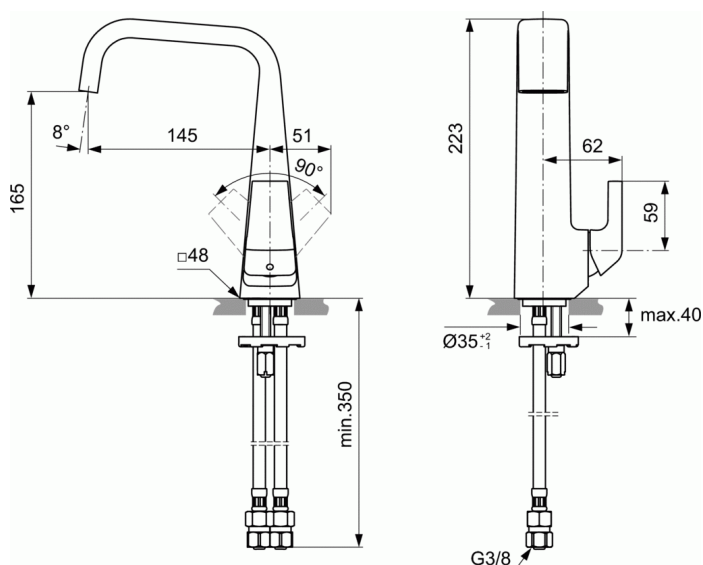

**JADO JES****Wastafelmengkraan 5 l/min met hoge rechte uitloop zonder waste**

Ideal Standard

**Wastafelmengkraan 5 l/min met hoge rechte uitloop zonder waste**

Jado Jes wastafelmengkraan 5 l/min DN 15. Vaste rechte uitloop met geïntegreerde straalregelaar. Zonder waste. Sprong 145 mm. Hoogte uitloop 165 mm. Flexibele aansluitslangen G3/8". Metalen greep. EASY FIX Onderbevestiging. Ø28 mm cartouche met keramische schijven. Uithoudingstest EN 817. Geluidsniveau volgens norm DIN 4109, Groep 1.

**AFWERKING\***

\* AA = Chroom