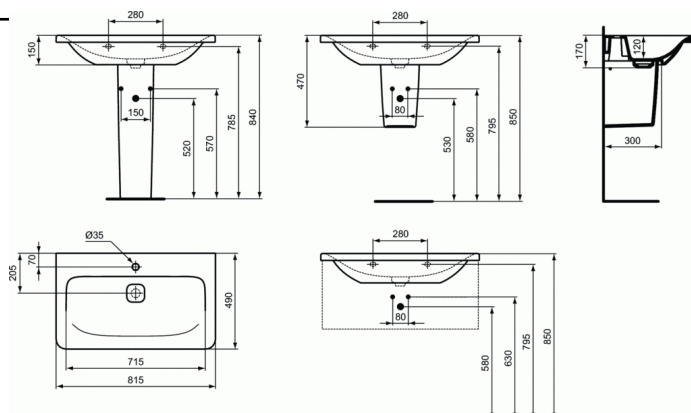

### Wastafel 815 mm (met kraangat / met IdealFlow) voor combinatie met wandconsole, sifonkap of design sifon

#### Wastafel 815 mm (met kraangat / met IdealFlow) voor combinatie met wandconsole, sifonkap of design sifon

Tonic II wastafel 815 mm van keramiek. Inclusief IdealFlow (N8326AA). 1 kraangat midden doorgestoken. Zonder overloop. Met keramische afvoer. Bevestiging met 2 schroeven M10 x 140 mm (K710767). Exclusief bevestigingsmateriaal. T.c.m. wandconsole, sifonkap of design sifon.