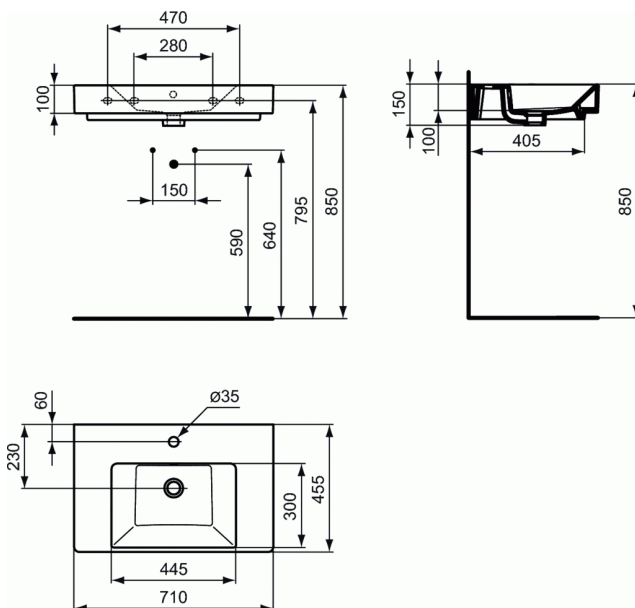

STRADA

Wastafel 710 mm (met kraangat / met overloop)

Wastafel 710 mm (met kraangat / met overloop)

Strada wastafel 710 mm van keramiek. 1 kraangat midden doorgestoken. Met overloop. Bevestiging met 4 schroeven M10 x 140 mm (2x K710767). Exclusief bevestigingsmateriaal.

BENODIGDHEDEN

Bevestigingsmateriaal 2 schroeven M10 x 140 mm K7107

AFWERKING*

* 01 = Wit, MA = Wit Ideal Plus

NORMERINGEN & KENMERKEN