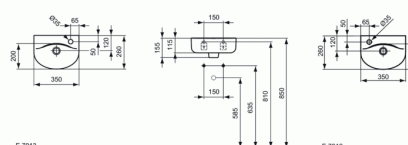

CONNECT

Wastafel 650 mm (zonder kraangat / met overloop)

* 150 zonder zuil

	A	B	C	D	E	F	G	H	J	K	L	Kraangaten
E 7740	700	570	275	195	460	140	175	475	280	570	620	●
E 7732	650	520	275	190	460	140	175	475	280	570	620	●
E 7135	600	490	280	190	460	140	175	470	280	565	615	●
E 7131	550	430	275	190	455	140	175	470	280	565	615	●
E 1332	550			175	380	140	175	475	280	570	620	●
E 7130 *	450	360	205	175	360	125	160	455	190	585	655	●
E 8145	700	570	275	195	460	140	175	475	280	570	620	●
E 8119	650	520	275	190	460	140	175	475	280	570	620	●
E 8116	600	480	280	190	460	140	175	470	280	565	615	●
E 8148	550	430	275	190	455	140	175	470	280	565	615	●
E 8143	700	570	275	195	460	140	175	475	280	570	620	●
E 8117	650	520	275	190	460	140	175	475	280	570	620	●
E 8114	600	490	280	190	460	140	175	470	280	565	615	●
E 8146	550	430	275	190	455	140	175	470	280	565	615	●
E 8144	700	570	275	195	460	140	175	475	280	570	620	●
E 8118	650	520	275	190	460	140	175	475	280	570	620	●
E 8115	600	480	280	190	460	140	175	470	280	565	615	●
E 8147	550	430	275	190	455	140	175	470	280	565	615	●

* zonder zuil

Wastafel 650 mm (zonder kraangat / met overloop)

Connect Arc wastafel 650 mm van keramiek. Zonder kraangat. Met overloop. Bevestiging met 2 schroeven M10 x 140 mm (K710767). Exclusief bevestigingsmateriaal.