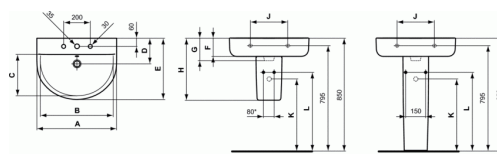

CONNECT

Wastafel 650 mm (zonder kraangat / met overloop)

* 150 zonder zuil

	A	B	C	D	E	F	G	H	J	K	L	Kraangaten
E 7740	700	570	275	195	460	140	175	475	280	570	620	●
E 7732	650	520	275	190	460	140	175	475	280	570	620	●
E 7135	600	490	280	190	460	140	175	470	280	565	615	●
E 7131	550	430	275	190	455	140	175	470	280	565	615	●
E 1332	550			175	380	140	175	475	280	570	620	●
E 7130 *	450	360	205	175	360	125	160	455	190	585	655	●
E 8145	700	570	275	195	460	140	175	475	280	570	620	●
E 8119	650	520	275	190	460	140	175	475	280	570	620	●
E 8116	600	480	280	190	460	140	175	470	280	565	615	●
E 8148	550	430	275	190	455	140	175	470	280	565	615	●
E 8143	700	570	275	195	460	140	175	475	280	570	620	●
E 8117	650	520	275	190	460	140	175	475	280	570	620	●
E 8114	600	490	280	190	460	140	175	470	280	565	615	●
E 8146	550	430	275	190	455	140	175	470	280	565	615	●
E 8144	700	570	275	195	460	140	175	475	280	570	620	●
E 8118	650	520	275	190	460	140	175	475	280	570	620	●
E 8115	600	480	280	190	460	140	175	470	280	565	615	●
E 8147	550	430	275	190	455	140	175	470	280	565	615	●

* zonder zuil

Wastafel 650 mm (zonder kraangat / met overloop)

Connect Arc wastafel 650 mm van keramiek. Zonder kraangat. Met overloop. Bevestiging met 2 schroeven M10 x 140 mm (K710767). Exclusief bevestigingsmateriaal.