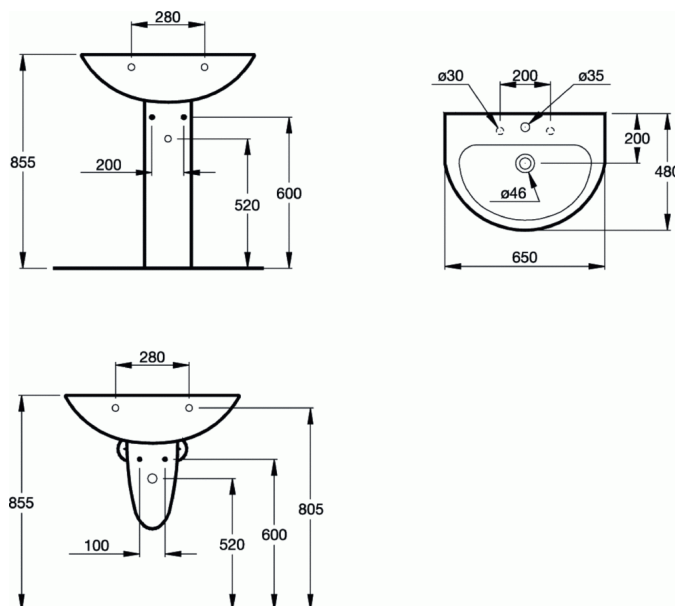

EUROVIT

Wastafel 650 mm (met kraangat / met overloop)

Wastafel 650 mm (met kraangat / met overloop)

Eurovit wastafel 650 mm van keramiek met waterlijst. 1 kraangat midden doorgestoken, 2 kraangaten links en rechts voorgestoken. Met overloop. Bevestiging met 2 schroeven M10 x 140 mm (K710767). Exclusief bevestigingsmateriaal.

BENODIGDHEDEN

Bevestigingsmateriaal 2 schroeven M10 x 140 mm K7107

AANBEVOLEN

Sifonkap voor wastafel V9210

AFWERKING*

01

* 01 = Wit