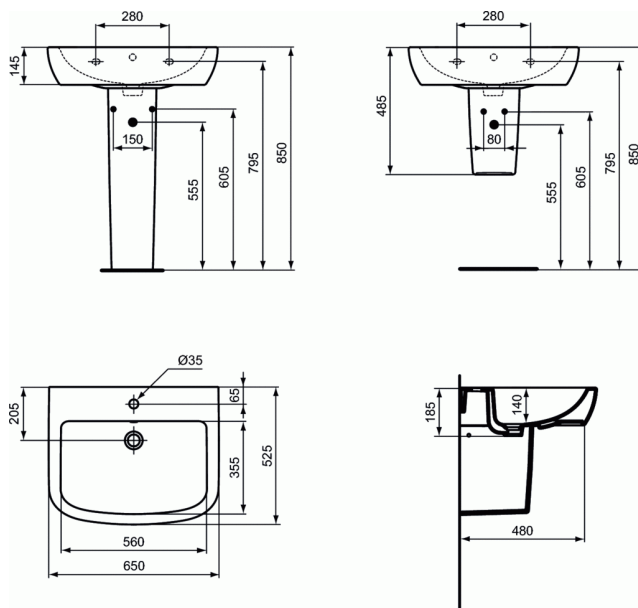

NOUVEAU

Wastafel 650 mm (met kraangat / met overloop)

Wastafel 650 mm (met kraangat / met overloop)

Nouveau wastafel 650 mm. 1 kraangat midden doorgestoken.
Met overloop. Bevestiging met 2 schroeven M10 x 140 mm
(K710767). Exclusief bevestigingsmateriaal.