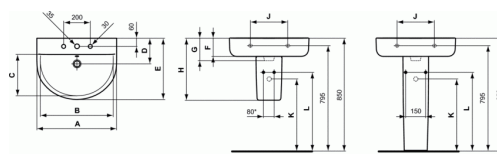

CONNECT

Wastafel 600 mm (zonder kraangat / zonder overloop, overloopkanaal)

* 150 zonder zuil

	A	B	C	D	E	F	G	H	J	K	L	Kraangaten	
E 7740	700	570	275	195	460	140	175	475	280	570	620	●	
E 7732	650	520	275	190	460	140	175	475	280	570	620	●	
E 7135	600	490	280	190	460	140	175	470	280	565	615	●	
E 7131	550	430	275	190	455	140	175	470	280	565	615	●	
E 1332	550				175	380	140	175	475	280	570	620	●
E 7130 *	450	360	205	175	360	125	160	455	190	585	655	●	
E 8145	700	570	275	195	460	140	175	475	280	570	620	●	
E 8119	650	520	275	190	460	140	175	475	280	570	620	●	
E 8116	600	480	280	190	460	140	175	470	280	565	615	●	
E 8148	550	430	275	190	455	140	175	470	280	565	615	●	
E 8143	700	570	275	195	460	140	175	475	280	570	620	●	
E 8117	650	520	275	190	460	140	175	475	280	570	620	●	
E 8114	600	490	280	190	460	140	175	470	280	565	615	●	
E 8146	550	430	275	190	455	140	175	470	280	565	615	●	
E 8144	700	570	275	195	460	140	175	475	280	570	620	●	
E 8118	650	520	275	190	460	140	175	475	280	570	620	●	
E 8115	600	480	280	190	460	140	175	470	280	565	615	●	
E 8147	550	430	275	190	455	140	175	470	280	565	615	●	

* zonder zuil

Wastafel 600 mm (zonder kraangat / zonder overloop, overloopkanaal)

Connect Arc wastafel 600 mm van keramiek. Zonder kraangat. Zonder overloop. Bevestiging met 2 schroeven M10 x 140 mm (K710767). Exclusief bevestigingsmateriaal.

VARIANTEN

Wastafel 600 mm (met kraangat / met overloop)	E7135
Wastafel 600 mm (zonder kraangat / met overloop)	E8114
Wastafel 600 mm (met kraangat / zonder overloop, overloopkanaal)	E8116

BENODIGDHEDEN

Niet afsluitbare waste	J3291
Bevestigingsmateriaal 2 schroeven M10 x 140 mm	K7107