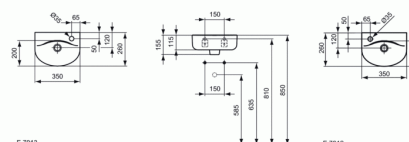

CONNECT

Wastafel 600 mm (zonder kraangat / zonder overloop, overloopkanaal)

* 150 zonder zuil

	A	B	C	D	E	F	G	H	J	K	L	Kraangaten	
E 7740	700	570	275	195	460	140	175	475	280	570	620	●	
E 7732	650	520	275	190	460	140	175	475	280	570	620	●	
E 7135	600	490	280	190	460	140	175	470	280	565	615	●	
E 7131	550	430	275	190	455	140	175	470	280	565	615	●	
E 1332	550				175	380	140	175	475	280	570	620	●
E 7130 *	450	360	205	175	360	125	160	455	190	585	655	●	
E 8145	700	570	275	195	460	140	175	475	280	570	620	●	
E 8119	650	520	275	190	460	140	175	475	280	570	620	●	
E 8116	600	480	280	190	460	140	175	470	280	565	615	●	
E 8148	550	430	275	190	455	140	175	470	280	565	615	●	
E 8143	700	570	275	195	460	140	175	475	280	570	620	●	
E 8117	650	520	275	190	460	140	175	475	280	570	620	●	
E 8114	600	490	280	190	460	140	175	470	280	565	615	●	
E 8146	550	430	275	190	455	140	175	470	280	565	615	●	
E 8144	700	570	275	195	460	140	175	475	280	570	620	●	
E 8118	650	520	275	190	460	140	175	475	280	570	620	●	
E 8115	600	480	280	190	460	140	175	470	280	565	615	●	
E 8147	550	430	275	190	455	140	175	470	280	565	615	●	

* zonder zuil

Wastafel 600 mm (zonder kraangat / zonder overloop, overloopkanaal)

Connect Arc wastafel 600 mm van keramiek. Zonder kraangat. Zonder overloop. Bevestiging met 2 schroeven M10 x 140 mm (K710767). Exclusief bevestigingsmateriaal.

VARIANTEN

Wastafel 600 mm (met kraangat / met overloop)	E7135
Wastafel 600 mm (zonder kraangat / met overloop)	E8114
Wastafel 600 mm (met kraangat / zonder overloop, overloopkanaal)	E8116

BENODIGDHEDEN

Niet afsluitbare waste	J3291
Bevestigingsmateriaal 2 schroeven M10 x 140 mm	K7107