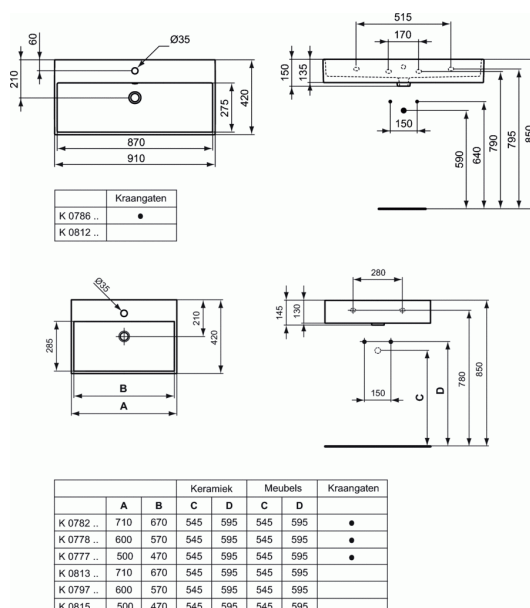

STRADA

Wastafel 600 mm (zonder kraangat / met overloop)

Wastafel 600 mm (zonder kraangat / met overloop)

Strada wastafel 600 mm van keramiek. Zonder kraangat. Met overloop. Bevestiging met 2 schroeven M10 x 140 mm (K710767). Exclusief bevestigingsmateriaal. T.c.m. wastafelmeubel 600 mm K2453 of K2723.

VARIANTEN

Wastafel 500 mm (met kraangat / met overloop)	K0777
Wastafel 600 mm (met kraangat / met overloop)	K0778
Wastafel 710 mm (met kraangat / met overloop)	K0782
Wastafel 500 mm (zonder kraangat / met overloop)	K0815

BENODIGDHEDEN

Niet afsluitbare waste	J3291
Bevestigingsmateriaal 2 schroeven M10 x 140 mm	K7107

AFWERKING*

* 01 = Wit, MA = Wit Ideal Plus

NORMERINGEN & KENMERKEN