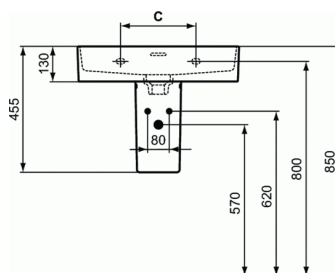

### Wastafel 600 mm (met kraangat / met overloop) (geslepen onderzijde)

	A	B	C
T3001..	800	780	280
T3000..	600	580	280
T2928..	500	480	200
T3645..	800	780	280
T3644..	600	580	280
T3643..	500	480	200

#### Wastafel 600 mm (met kraangat / met overloop) (geslepen onderzijde)

Strada II wastafel 600 mm van keramiek. Geslepen onderzijde. 1 kraangat midden doorgestoken. Met overloop. Met keramische afvoerdekking. Bevestiging met 2 schroeven M10 x 140 mm (K710767). Exclusief bevestigingsmateriaal.