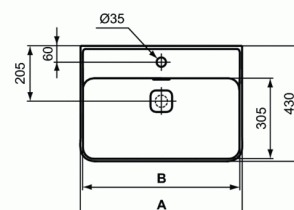

### Wastafel 600 mm (met kraangat / met overloop) (geslepen onderzijde)

	A	B	C
T3001..	800	780	280
T3000..	600	580	280
T2928..	500	480	200
T3645..	800	780	280
T3644..	600	580	280
T3643..	500	480	200

#### Wastafel 600 mm (met kraangat / met overloop) (geslepen onderzijde)

Strada II wastafel 600 mm van keramiek. Geslepen onderzijde. 1 kraangat midden doorgestoken. Met overloop. Met keramische afvoerdekking. Bevestiging met 2 schroeven M10 x 140 mm (K710767). Exclusief bevestigingsmateriaal.