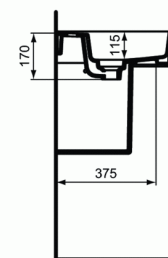

### Wastafel 600 mm (met kraangat / met overloop) (geslepen onderzijde)

	A	B	C
T3001..	800	780	280
T3000..	600	580	280
T2928..	500	480	200
T3645..	800	780	280
T3644..	600	580	280
T3643..	500	480	200

#### Wastafel 600 mm (met kraangat / met overloop) (geslepen onderzijde)

Strada II wastafel 600 mm van keramiek. Geslepen onderzijde. 1 kraangat midden doorgestoken. Met overloop. Met keramische afvoerdekking. Bevestiging met 2 schroeven M10 x 140 mm (K710767). Exclusief bevestigingsmateriaal.