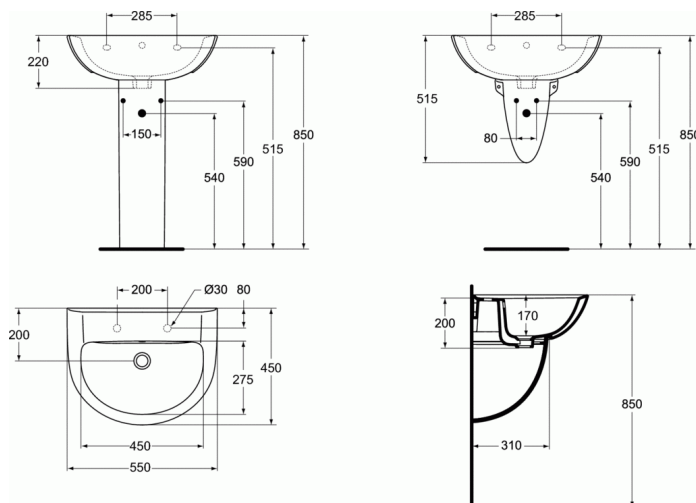

EUROVIT

Wastafel 550 mm (zonder kraangat / met overloop)

Wastafel 550 mm (zonder kraangat / met overloop)

Eurovit wastafel 550 mm van keramiek met waterlijst. Zonder kraangat. Met overloop. Bevestiging met 2 schroeven M10 x 140 mm (K710767). Exclusief bevestigingsmateriaal.

VARIANTEN

Wastafel 650 mm (met kraangat / met overloop)	V1340
Wastafel 600 mm (met kraangat / met overloop)	V1440
Wastafel 550 mm (met kraangat / met overloop)	V1540

AANBEVOLEN

Sifonkap voor wastafel	V9210
------------------------	-------