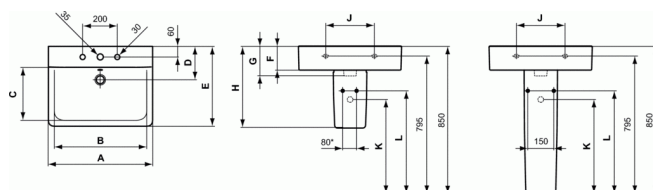

CONNECT

Wastafel 550 mm (zonder kraangat / met overloop)

* 150 zonder zuil

	A	B	C	D	E	F	G	H	J	K	L	Kraangaten
E 7736	700	560	270	195	460	140	175	470	280	565	615	●
E 7729	650	520	275	195	460	140	175	470	280	565	615	●
E 7141	600	480	280	195	460	140	175	470	280	565	615	●
E 7139	550	440	285	195	460	140	175	470	280	565	615	●
E 7140	550	430	205	180	375	140	175	470	280	565	615	●
E 7194	550	430	205	180	375	140	175	470	280	565	615	●
E 7138	500	390	285	190	460	140	175	470	190	565	615	●
E 7137 *	400	310	205	175	360	125	160	455	195	580	630	●
E 8109	700	560	270	195	460	140	175	470	280	565	615	●
E 8106	650	520	275	195	460	140	175	470	280	565	615	●
E 8103	600	480	280	195	460	140	175	470	280	565	615	●
E 8113	550	440	285	195	460	140	175	470	280	565	615	●
E 8107	700	560	270	195	460	140	175	470	280	565	615	
E 8104	650	520	275	195	460	140	175	470	280	565	615	
E 8101	600	480	280	195	460	140	175	470	280	565	615	
E 8111	550	440	285	195	460	140	175	470	280	565	615	
E 8108	700	560	270	195	460	140	175	470	280	565	615	
E 8105	650	520	275	195	460	140	175	470	280	565	615	
E 8102	600	480	280	195	460	140	175	470	280	565	615	
E 8112	550	440	285	195	460	140	175	470	280	565	615	

* zonder zuil

Wastafel 550 mm (zonder kraangat / met overloop)

Connect Cube wastafel 550 mm van keramiek. Zonder kraangat. Met overloop. Bevestiging met 2 schroeven M10 x 140 mm (K710767). Exclusief bevestigingsmateriaal.

VARIANTEN

Wastafel 550 mm (met kraangat / met overloop)	E7139
Wastafel 550 mm (zonder kraangat / zonder overloop, overloopkanaal)	E8112
Wastafel 550 mm (met kraangat / zonder overloop, overloopkanaal)	E8113

BENODIGDHEDEN

Bevestigingsmateriaal 2 schroeven M10 x 140 mm	K7107
--	-------

AANBEVOLEN

Zuil	E7112
Sifonkap voor wastafel > 500 mm	E7113

AFWERKING*

* 01 = Wit, MA = Wit Ideal Plus