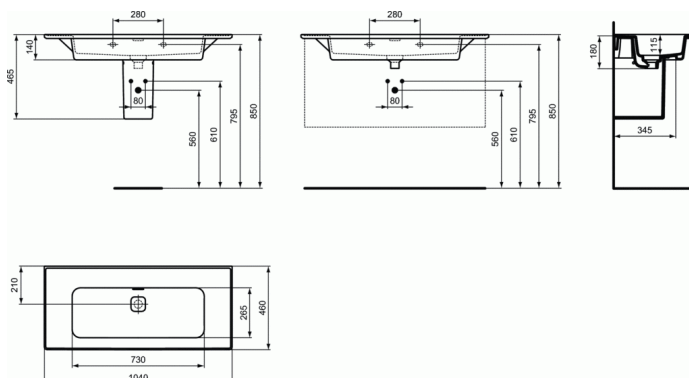

### Wastafel 1040 mm (zonder kraangat / met overloop)

#### Wastafel 1040 mm (zonder kraangat / met overloop)

Strada II wastafel 1040 mm van keramiek. Zonder kraangat. Met overloop. Met keramische afvoerdekking. Bevestiging met 2 schroeven M10 x 140 mm (K710767). Exclusief bevestigingsmateriaal.