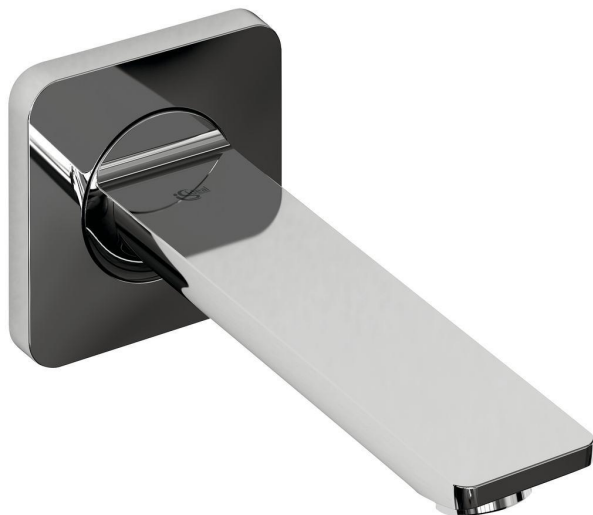

## STRADA Wanduitloop

### Wanduitloop

Strada wanduitloop. Vaste uitloop met straalregelaar. Metalen afdekplaat (83 x 83 mm). Aansluiting G1/2". Sprong 172 mm.