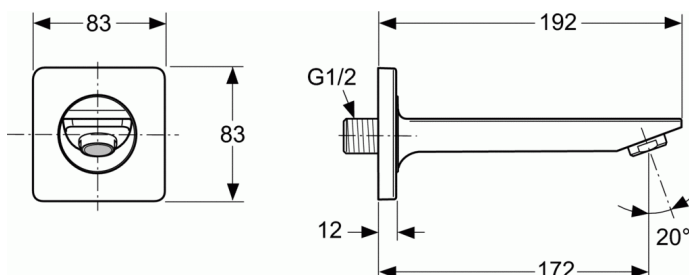

## STRADA Wanduitloop

### Wanduitloop

Strada wanduitloop. Vaste uitloop met straalregelaar. Metalen afdekplaat (83 x 83 mm). Aansluiting G1/2". Sprong 172 mm.