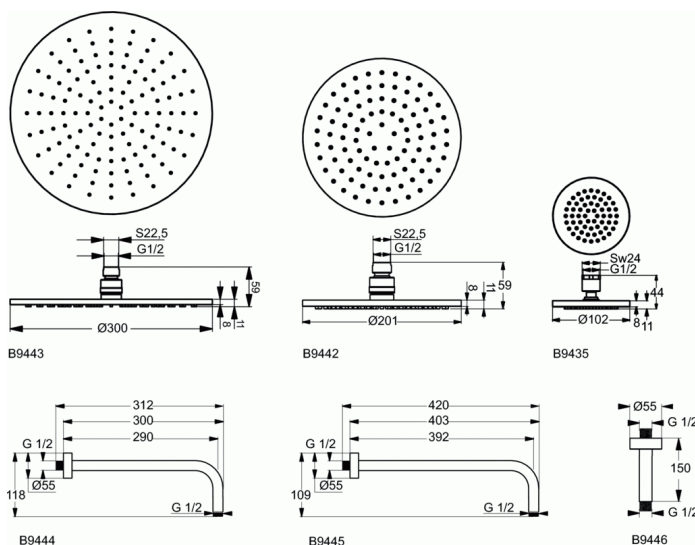

IDEALRAIN

Wandmontage 400 mm

Wandmontage 400 mm

VARIANTEN

Wandmontage 300 mm

B9444

BENODIGDHEDEN

Regendouche Ø100 mm

B9435

Regendouche 400 x 400 mm

B9845

Regendouche 300 x 300 mm

B9844

Regendouche M1 200 x 200 mm

B0024

Regendouche L1 300 x 300 mm