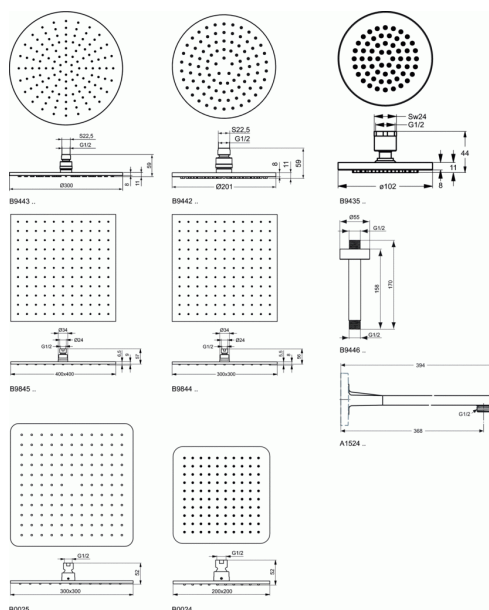

ARCHIMODULE

Wandmontage 370 mm

Wandmontage 370 mm

BENODIGHEDEN

Inbouwdeel 1 universeel

A1501

AFWERKING*

AA

* AA = Chrom