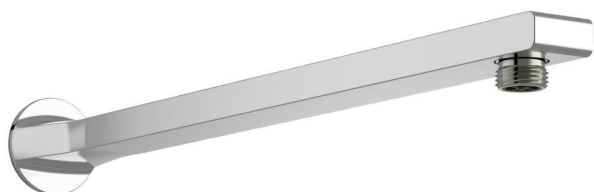

ARCHIMODULE

Wandmontage 370 mm

Wandmontage 370 mm

BENODIGHEDEN

Inbouwdeel 1 universeel

A1501

AFWERKING*

AA

* AA = Chrom