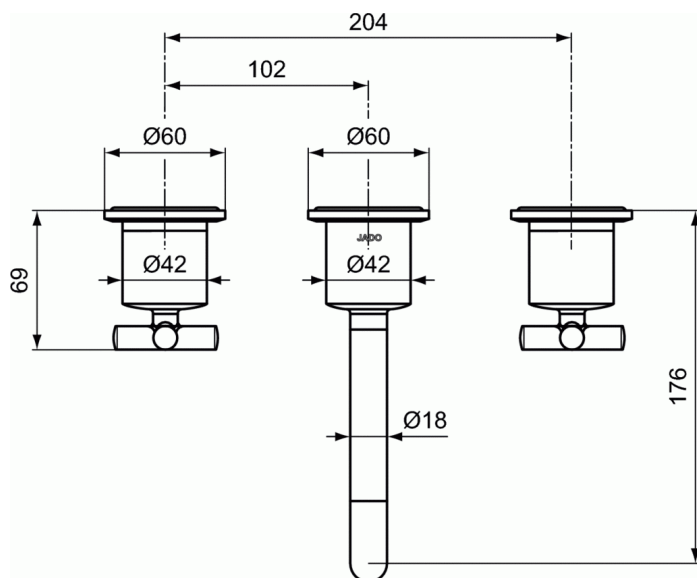

JADO IQ**Wandmengkraan 3-gats (opbouw delen)****Wandmengkraan 3-gats (opbouw delen)**

Jado IQ wandmengkraan 3-gats. Opbouw delen. Vaste buisuitloop. Straalregelaar. 3 metalen ronde rozetten Ø60 mm. Sprong 175 mm. 2 metalen kruisgrepen. Bovendeel met keramische schijven. Omschrijving betreft alleen opbouw delen. Uithoudingstest EN 817. Geluidsniveau volgens norm DIN 4109, Groep 1.

Inbouwdeel separaat te bestellen!

AFWERKING*

* AA = Chroom