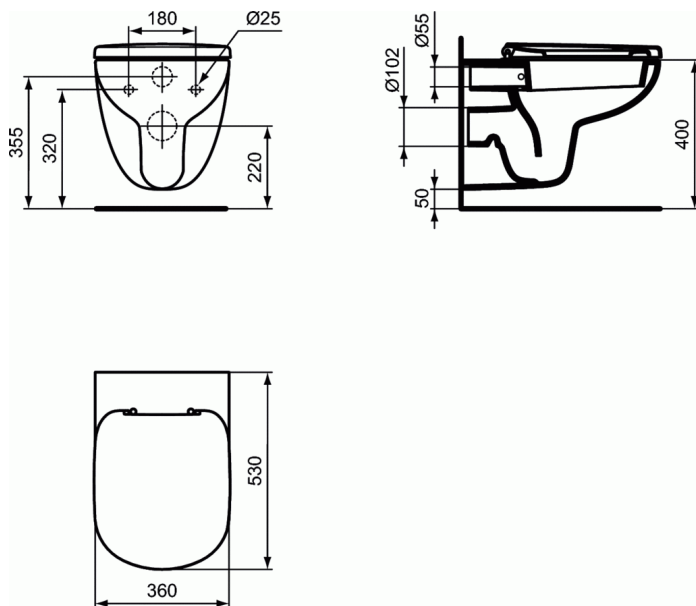

### Wandcloset

Nouveau wandcloset van keramiek. DIN EN 997. Diepspoel.  
Geglazuurde spoelrand. Geschikt voor spoeling vanaf 6 Liter.  
Bevestiging met 2 schroeven M12 x 150 mm (K710867).  
Exclusief bevestigingsmateriaal. Exclusief closetzitting.