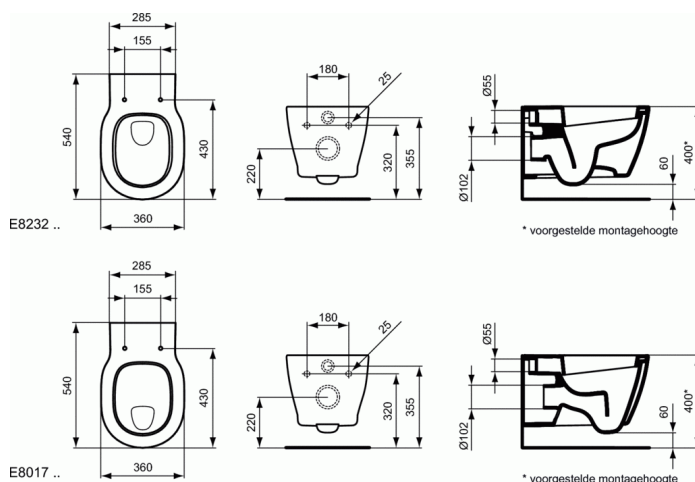

CONNECT

Wandcloset vlakspoel

Wandcloset vlakspoel

Connect wandcloset 540 mm van keramiek. DIN EN 997. Vlakspoel. Geglazuurde spoelrand. Geschikt voor spoeling vanaf 6 liter. Bevestiging met 2 schroeven M12 x 150 mm (K710867). Exclusief bevestigingsmateriaal. Exclusief closetzitting.

BENODIGDHEDEN

Zitting en deksel softclosing, duroplast, RVS scharnieren (easy take off)	E7127
Zitting en deksel, duroplast, RVS scharnieren	E7128
Zitting en deksel dun	E7723
Zitting en deksel dun softclosing	E7724