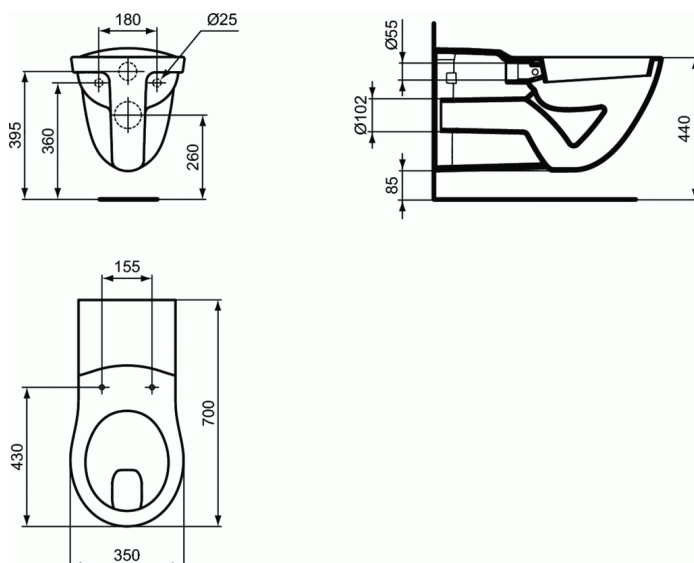

### Wandcloset vlakspoel 700 mm voor mindervaliden

#### Wandcloset vlakspoel 700 mm voor mindervaliden

Contour 21 wandcloset 700 mm voor mindervaliden van keramiek. DIN EN 997. DIN EN 18040. Vlakspoel. Geglazuurde spoelrand. Geschikt voor spoeling vanaf 6 Liter. Bevestiging met 2 schroeven M12 x 150 mm (K710867). Exclusief bevestigingsmateriaal. Exclusief toevoerverlenging. Exclusief closetzitting.