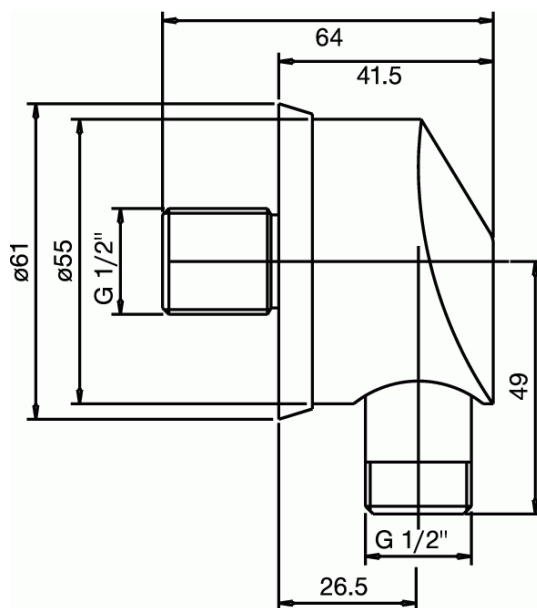

JADO RETRO Wandaansluitbocht

Wandaansluitbocht

AFWERKING*

* = , = , AA = Chroom