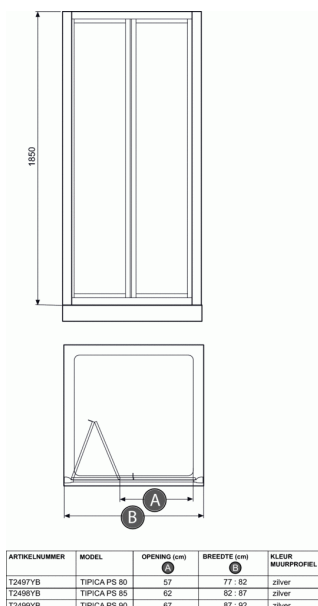

TIPICA

Vouwdeur 2-delig 800 mm omkeerbaar

Vouwdeur 2-delig 800 mm omkeerbaar

Tipica vouwdeur 2-delig. Hoogte 1850 mm. 3 mm transparant veiligheidsglas. Met aluminium muurprofiel. Verchromde greep. Horizontale aanpassing tot 25 mm. Omkeerbaar.

Kan gecombineerd worden met zijwand, separaat te bestellen.

VARIANTEN

Vouwdeur 2-delig 900 mm omkeerbaar	T2499
Vouwdeur 2-delig 850 mm omkeerbaar	T2498

AANBEVOLEN

Zijwand 800 mm omkeerbaar	T2390
Zijwand 900 mm omkeerbaar	T2392