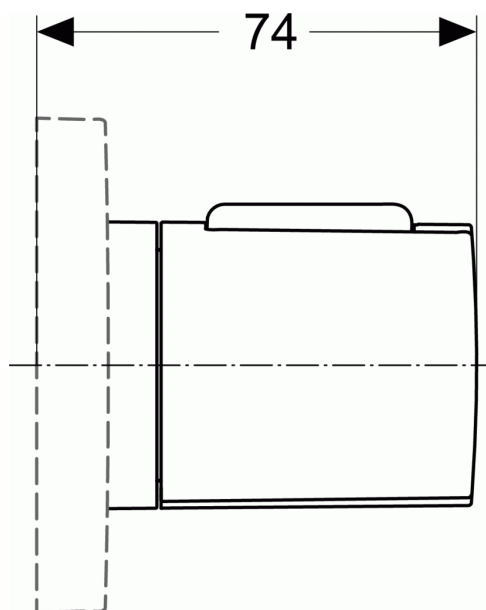

ARCHIMODULE

Volumegreep warm

Volumegreep warm

Archimodule volumegreep functioneel opbouwdeel 2. Warm. Rood. Symbool voor kraan op kraag greep. Alleen voor montage met Archimodule inbouwdeel 1 universeel (A1501NU) en een Archimodule rozet.

Inbouwdeel 1 thermostaat unit inclusief montagerail 600 mm	A1500
Inbouwdeel 1 universeel	A1501

AANBEVOLEN

Verlenging voor volumegreep / universeel (15 mm)	A963738
Verlenging voor temperatuurgreep (15 mm)	A963739
Verlenging voor volumegreep / universeel (30 mm)	F960972
Verlenging voor temperatuurgreep (30 mm)	F960973