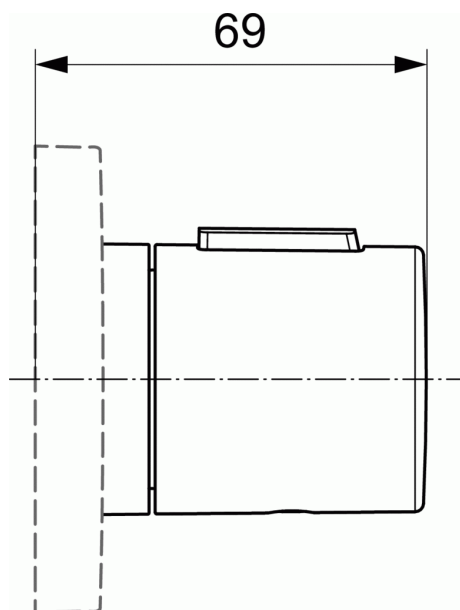

ARCHIMODULE

Volumegreep warm (metaal)

Volumegreep warm (metaal)

Archimodule Soft volumegreep functioneel opbouwdeel 2. Van metaal. Warm. Rood. Symbool voor kraan op kraag greep. Alleen voor montage met Archimodule inbouwdeel 1 universeel (A1501NU) en een Archimodule rozet.

Inbouwdeel 1 thermostaat unit inclusief montagerail 600 mm	A1500
Inbouwdeel 1 universeel	A1501

AANBEVOLEN

Verlenging voor volumegreep / universeel (15 mm)	A963738
Verlenging voor temperatuurgreep (15 mm)	A963739
Verlenging voor volumegreep / universeel (30 mm)	F960972
Verlenging voor temperatuurgreep (30 mm)	F960973