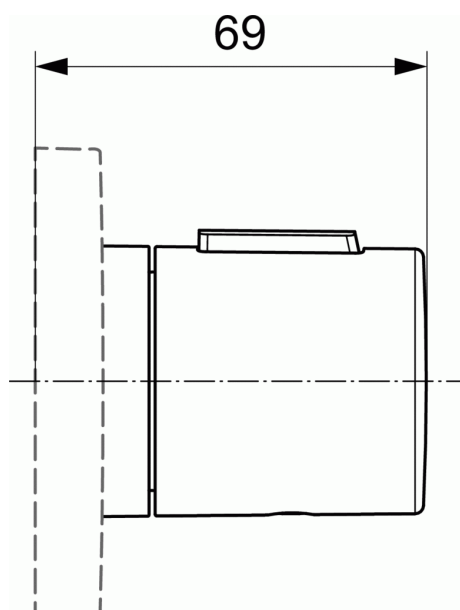

ARCHIMODULE

Volumegreep koud (metaal)

Volumegreep koud (metaal)

Archimodule Soft volumegreep functioneel opbouwdeel 2. Van metaal. Koud. Blauw. Symbool voor kraan op kraag greep. Alleen voor montage met Archimodule inbouwdeel 1 universeel (A1501NU) en een Archimodule rozet.

Inbouwdeel 1 thermostaat unit inclusief montagerail 600 mm	A1500
Inbouwdeel 1 universeel	A1501

AANBEVOLEN

Verlenging voor volumegreep / universeel (15 mm)	A963738
Verlenging voor temperatuurgreep (15 mm)	A963739
Verlenging voor volumegreep / universeel (30 mm)	F960972
Verlenging voor temperatuurgreep (30 mm)	F960973