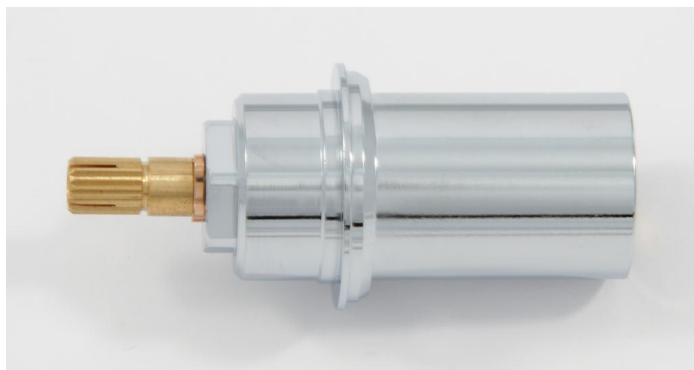

MISSING TRANSLATION FOR ARTICLE NUMBER

ONDERDELEN INBOUWKRANEN

Verlengstuk voor 3/4 of 2/3-wegomstelkraan

Verlengstuk voor 3/4 of 2/3-wegomstelkraan

AFWERKING*

* NU = Neutraal