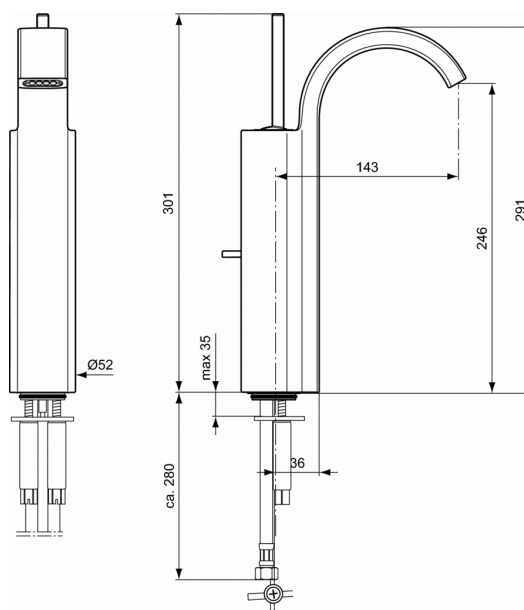

JADO GLANCE**Verhoogde wastafelmengkraan zonder waste****Verhoogde wastafelmengkraan zonder waste**

Jado Glance verhoogde wastafelmengkraan 6 l/min DN 15. Vaste ronde uitloop met geïntegreerde straalregelaar. Zonder waste. Sprong 143 mm. Hoogte uitloop 246 mm. Flexibele aansluitslangen G3/8". Metalen greep. Onderbevestiging, Ø40 mm MULTIPORT-JOYSTICK-cartouche met keramische schijven. Draaibereik 120°. Geïntegreerd vetreservoir. Uithoudingstest EN 817. Geluidsniveau volgens norm DIN 4109, Groep 1.

AFWERKING*

AA

* AA = Chroom

VARIANTEN

Verhoogde wastafelmengkraan met waste

A5337