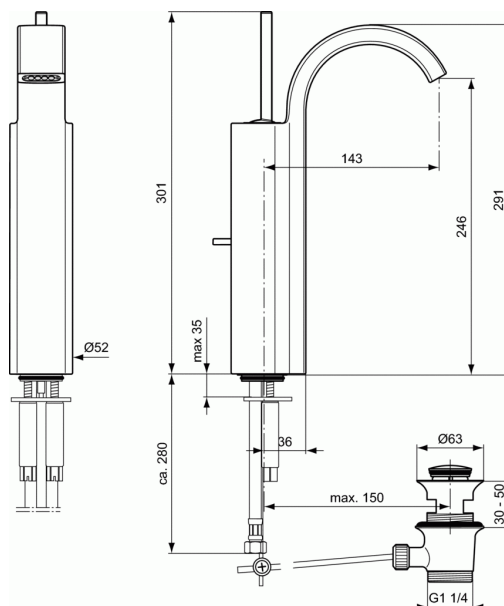

**JADO GLANCE****Verhoogde wastafelmengkraan met waste****Verhoogde wastafelmengkraan met waste**

Jado Glance verhoogde wastafelmengkraan 6 l/min DN 15. Vaste ronde uitloop met geïntegreerde straalregelaar. Treknop en waste G1 1/4". Sprong 143 mm. Hoogte uitloop 246 mm. Flexibele aansluitlangen G3/8". Metalen greep. Onderbevestiging. Ø40 mm MULTIPORT-JOYSTICK-cartouche met keramische schijven. Draaibereik 120°. Geïntegreerd vetreservoir. Uithoudingstest EN 817. Geluidsniveau volgens norm DIN 4109, Groep 1.

**VARIANTEN**

Verhoogde wastafelmengkraan zonder waste A5338

**AFWERKING\***

AA

\* AA = Chroom