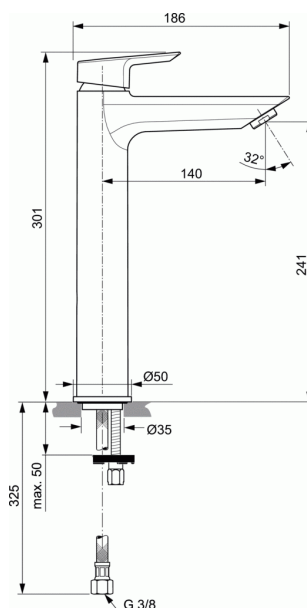

TESI

Verhoogde wastafelmengkraan 5 l/min zonder waste

Verhoogde wastafelmengkraan 5 l/min zonder waste

Tesi verhoogde wastafelmengkraan 5 l/min DN 15. Vaste gegoten uitloop. Zonder waste. Rozet Ø50 mm. Sprong 140 mm. Hoogte uitloop 241 mm. Flexibele aansluitslangen G3/8". Metalen greep met rood/blauw markering. EASY FIX Onderbevestiging. Ø28 mm cartouche met keramische schijven. Draaibereik 90°. Drukafhankelijke temperatuur instelling. Uithoudingstest EN 817. Geluidsniveau volgens norm DIN 4109, Groep 1.

Ten behoeve van combinatie met opbouwkom zonder kraangat.

VARIANTEN

Verhoogde wastafelmengkraan 5 l/min met waste A6573

AFWERKING*

AA

* AA = Chroom

NORMERINGEN & KENMERKEN