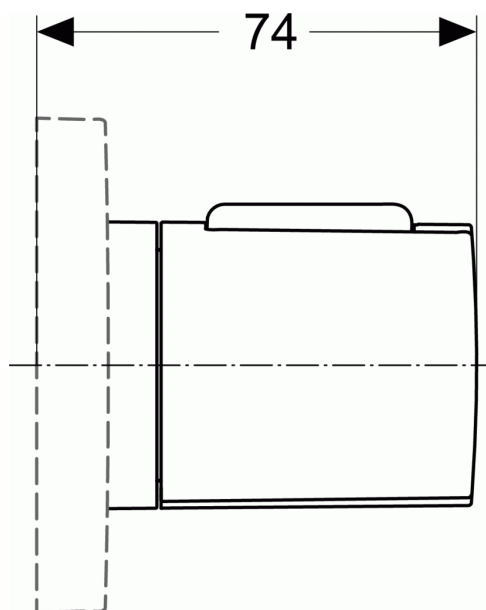

ARCHIMODULE

Temperatuurgreep

Temperatuurgreep

Archimodule temperatuurgreep functioneel opbouwdeel 2. Rood/blauw-markering op boord van greep. Met temperatuurstop-spaarknop. Alleen voor montage met Archimodule inbouwdeel 1 thermostaat unit (A1500NU) en een Archimodule rozet.

Inbouwdeel 1 thermostaat unit inclusief montagerail 600 mm	A1500
Inbouwdeel 1 universeel	A1501

AANBEVOLEN

Verlenging voor volumegreep / universeel (15 mm)	A963738
Verlenging voor temperatuurgreep (15 mm)	A963739
Verlenging voor volumegreep / universeel (30 mm)	F960972
Verlenging voor temperatuurgreep (30 mm)	F960973