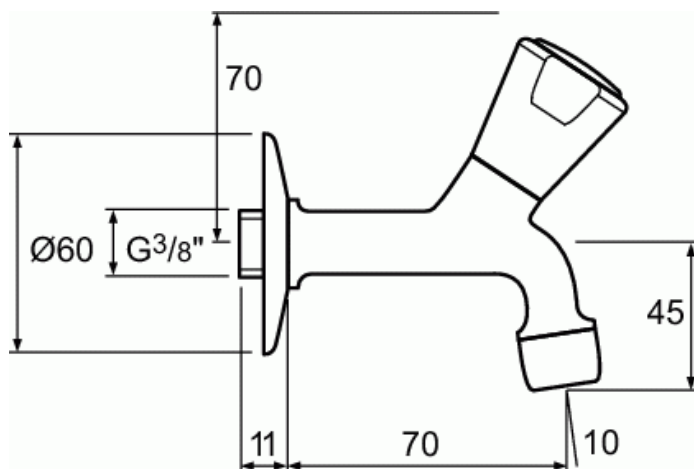

VENLO NIMBUS II MESSING Tapkraan eco 3/8"

Tapkraan eco 3/8"

Venlo Nimbus II Messing tapkraan eco. Koud. Vaste uitloop. Straalregelaar. Sprong 70 mm. Eco bovendeel. Aansluiting G3/8".

VARIANTEN

Tapkraan eco 1/2"

F3080

AFWERKING*

* AA = Chroom