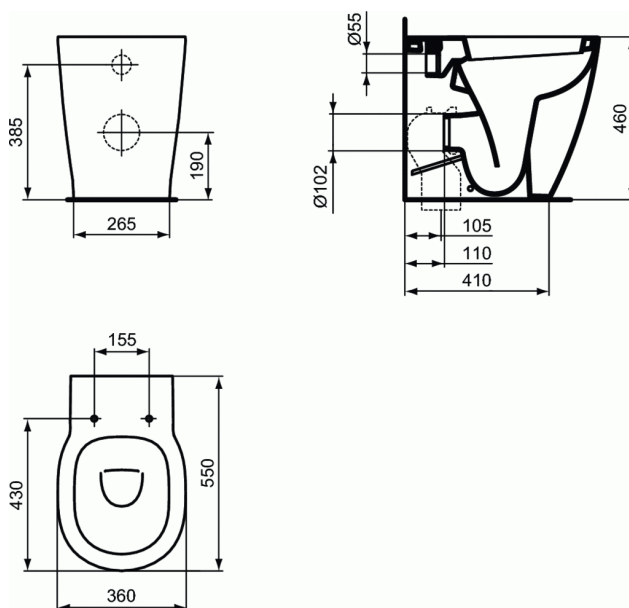

### Staand closet verhoogd +6 cm

#### Staand closet verhoogd +6 cm

Connect Freedom staand closet 550 mm van keramiek. DIN EN 997. Verhoogde uitvoering +6 cm. Diepspoel. Horizontale afvoer H/PK. Gesloten spoelrand. Geschikt voor spoeling vanaf 4,5 Liter. Exclusief closetzitting.