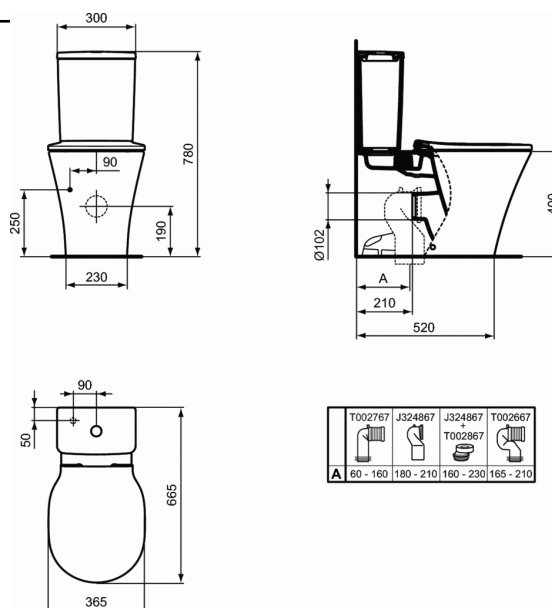

CONNECT AIR

Staand closet AquaBlade® voor combinatie back to wall / rechte achterzijde, exclusief reservoir en closetzitting

Staand closet AquaBlade® voor combinatie back to wall / rechte achterzijde, exclusief reservoir en closetzitting

Connect Air staand closet AquaBlade® 660 mm van keramiek voor combinatie met reservoir. DIN EN 997. Diepspoel. Back to wall / rechte achterzijde. Horizontale afvoer H/PK. Met AquaBlade® waterval spoelsysteem. Aansluiting voor reservoir 3/6 liter. Inclusief bevestigingsset (TT0257919). Exclusief reservoir en closetzitting.

Let op! Reservoir en closetzitting separaat te bestellen.

AFWERKING*

01 MA

* 01 = Wit, MA = Wit Ideal Plus

NORMERINGEN & KENMERKEN