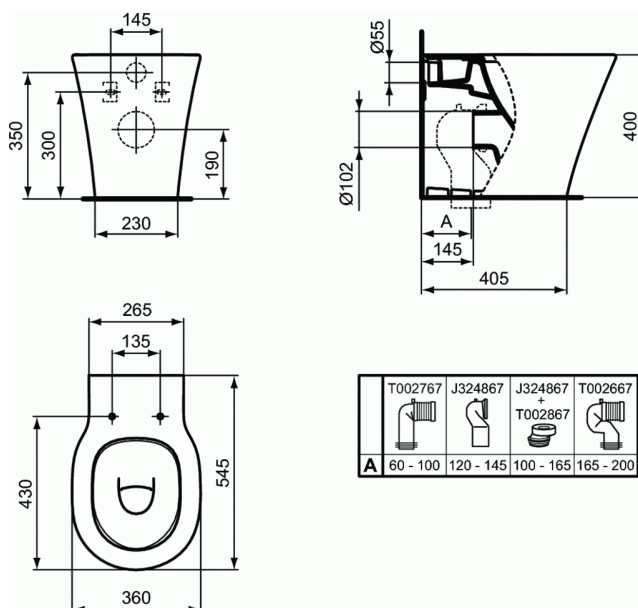

CONNECT AIR

Staand closet AquaBlade®

Staand closet AquaBlade®

Connect Air staand closet AquaBlade® 545 mm van keramiek. DIN EN 997. Diepspoel. Horizontale afvoer H/PK. Met AquaBlade® waterval spoelsysteem. Geschikt voor spoeling vanaf 4,5 Liter. Inclusief bevestigingsset (TT0293851) voor blinde bevestiging. Exclusief closetzitting.