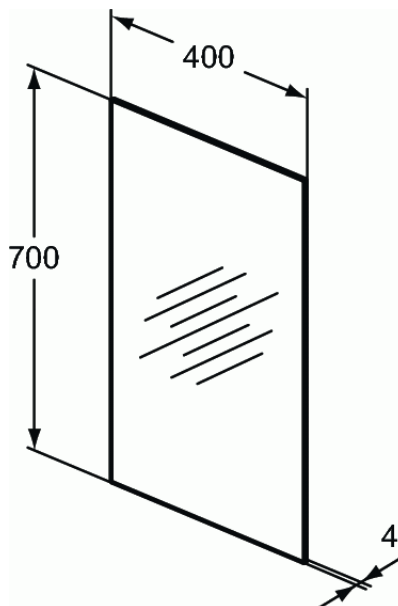

### Spiegel 400 x 700 mm

#### Spiegel 400 x 700 mm

Connect spiegel 400 x 700 mm. Inclusief bevestigingsset. Dikte spiegel 4 mm.