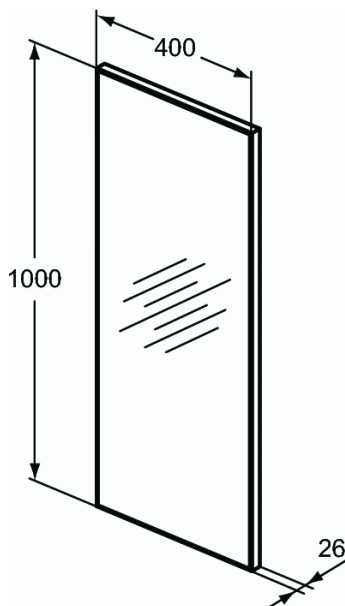

TIEMPO

Spiegel 400 x 1000 mm met omlijsting

Spiegel 400 x 1000 mm met omlijsting

Tiempo spiegel 400 x 1000 mm met omlijsting van thermoplast, aluminium look. Inclusief bevestigingsset. Omkeerbaar.

AFWERKING*

* BH = Neutraal