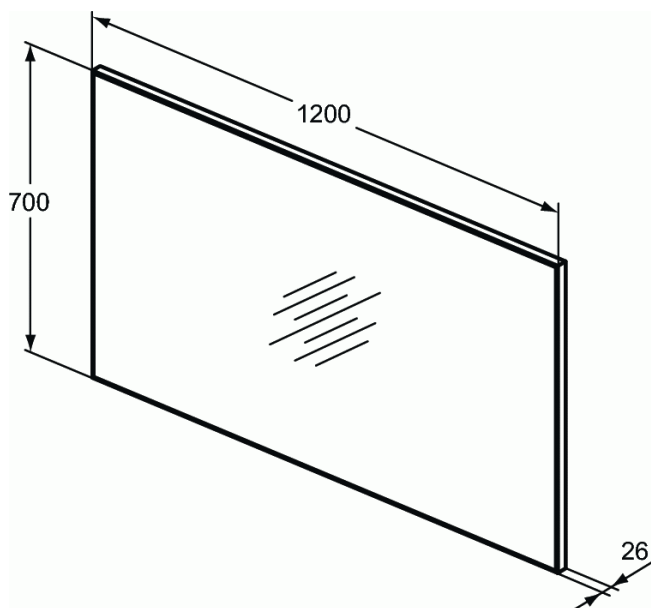

SPIEGELKASTEN EN SPIEGELS

Spiegel 1200 x 700 mm met omlijsting

Spiegel 1200 x 700 mm met omlijsting

Tiempo spiegel 1200 x 700 mm met omlijsting van thermoplast, aluminium look. Inclusief bevestigingsset. Omkeerbaar.