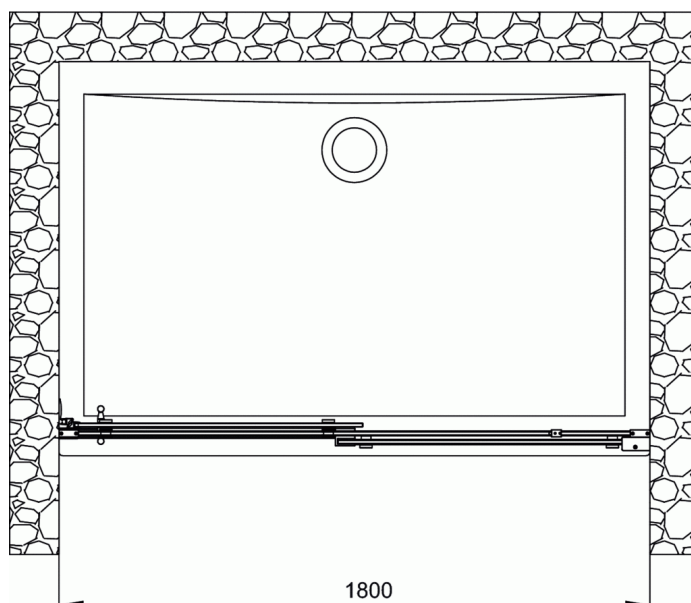

MAGNUM

Schuifdeur 2-delig 1800 mm voor in een nis rechts (instap links)

Schuifdeur 2-delig 1800 mm voor in een nis rechts (instap links)

Magnum schuifdeur 2-delig voor in een nis rechts/links. Hoogte 2000 mm. 8 mm transparant veiligheidsglas, behandeld met Ideal Clean. Met aluminium muurprofiel zilverkleurig. Verchroomde greep. Soepel rollende wielen. Horizontale aanpassing tot 20 mm.

VARIANTEN

Schuifdeur 2-delig 1200 mm voor in een nis links (instap rechts)	T9651
Schuifdeur 2-delig 1700 mm voor in een nis rechts (instap links)	T9656
Schuifdeur 2-delig 1600 mm voor in een nis rechts (instap links)	T9654
Schuifdeur 2-delig 1800 mm voor in een nis links (instap rechts)	T9659
Schuifdeur 2-delig 1700 mm voor in een nis links (instap rechts)	T9657
Schuifdeur 2-delig 1600 mm voor in een nis links (instap rechts)	T9655
Schuifdeur 2-delig 1400 mm voor in een nis rechts (instap links)	T9652
Schuifdeur 2-delig 1200 mm voor in een nis rechts (instap links)	T9650
Schuifdeur 2-delig 1400 mm voor in een nis links (instap rechts)	T9653