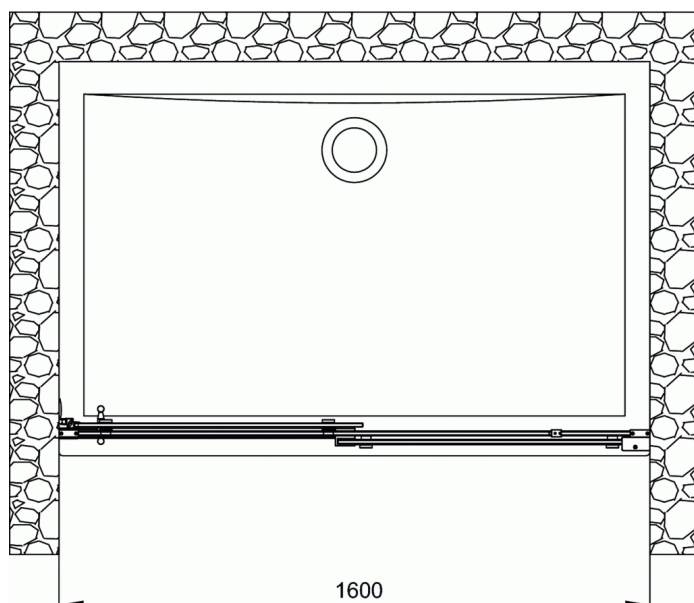

MAGNUM

Schuifdeur 2-delig 1600 mm voor in een nis links (instap rechts)

Schuifdeur 2-delig 1600 mm voor in een nis links (instap rechts)

Magnum schuifdeur 2-delig voor in een nis rechts/links. Hoogte 2000 mm. 8 mm transparant veiligheidsglas, behandeld met Ideal Clean. Met aluminium muurprofiel zilverkleurig. Verchroomde greep. Soepel rollende wielen. Horizontale aanpassing tot 20 mm.

AFWERKING*

YE

* YE = Zilverkleurig

VARIANTEN

Schuifdeur 2-delig 1200 mm voor in een nis links (instap rechts)	T9651
Schuifdeur 2-delig 1800 mm voor in een nis rechts (instap links)	T9658
Schuifdeur 2-delig 1700 mm voor in een nis rechts (instap links)	T9656
Schuifdeur 2-delig 1600 mm voor in een nis rechts (instap links)	T9654
Schuifdeur 2-delig 1800 mm voor in een nis links (instap rechts)	T9659
Schuifdeur 2-delig 1700 mm voor in een nis links (instap rechts)	T9657
Schuifdeur 2-delig 1400 mm voor in een nis rechts (instap links)	T9652
Schuifdeur 2-delig 1200 mm voor in een nis rechts (instap links)	T9650
Schuifdeur 2-delig 1400 mm voor in een nis links (instap rechts)	T9653