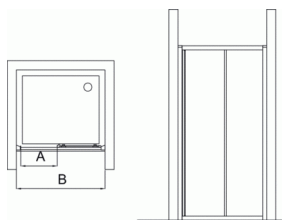

### Schuifdeur 2-delig 1150 mm omkeerbaar

ARTIKELNUMMER	MODEL	OPENING (cm)		KLEUR MURPROFIEL
		A	B	
T9879EO	CONNECT/PSG 95	38	92 : 97	zilver
T9880EO	CONNECT/PSG 100	40	97 : 102	zilver
T9881EO	CONNECT/PSG 105	42	102 : 107	zilver
T9882EO	CONNECT/PSG 110	45	107 : 112	zilver
T9883EO	CONNECT/PSG 115	48	112 : 117	zilver
T9884EO	CONNECT/PSG 120	50	117 : 122	zilver
T9885EO	CONNECT/PSG 125	52	122 : 127	zilver
T9886EO	CONNECT/PSG 130	55	127 : 132	zilver
T9887EO	CONNECT/PSG 135	58	132 : 137	zilver
T9888EO	CONNECT/PSG 140	60	137 : 142	zilver
T9889EO	CONNECT/PSG 145	62	142 : 147	zilver
T9890EO	CONNECT/PSG 150	65	147 : 152	zilver
T9891EO	CONNECT/PSG 155	65	152 : 157	zilver
T9892EO	CONNECT/PSG 160	65	157 : 162	zilver

#### Schuifdeur 2-delig 1150 mm omkeerbaar

Connect schuifdeur 2-delig. Hoogte 1900 mm. 4 mm transparant veiligheidsglas, behandeld met Ideal Clean. Met aluminium muurprofiel. Geïntegreerde greep. Horizontale aanpassing tot 25 mm. Omkeerbaar.

Kan gecombineerd worden met zijwand, separaat te bestellen.