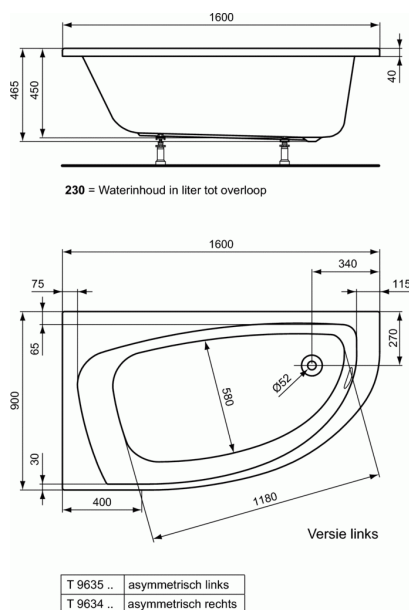

PLAYA

Ruimtebesparend bad 1600 x 900 mm links

Ruimtebesparend bad 1600 x 900 mm links

Playa ruimtebesparend bad 1600 x 900 mm links van acryl. Vervaardigd volgens DIN EN 198. Met glasvezel versterkt. Ingewerkte bodem- en randversterking. Afvoergat Ø52 mm. Potenset separaat te bestellen.

Bij toepassing van een frontpaneel dient de potenset K798567 gebruikt te worden!

Frontpaneel separaat te bestellen.

AANBEVOLEN

Universele potenset voor baden met wandsteun	K7274
Afvoer- en overloopgarnituur Multiplex voor afvoer Ø52mm	K7804
Afvoer- en overloopgarnituur Multiplex Trio voor afvoer Ø52mm	K7807
Bevestigingsset voor frontpaneel incl. potenset (voorgemonteerd)	K7985