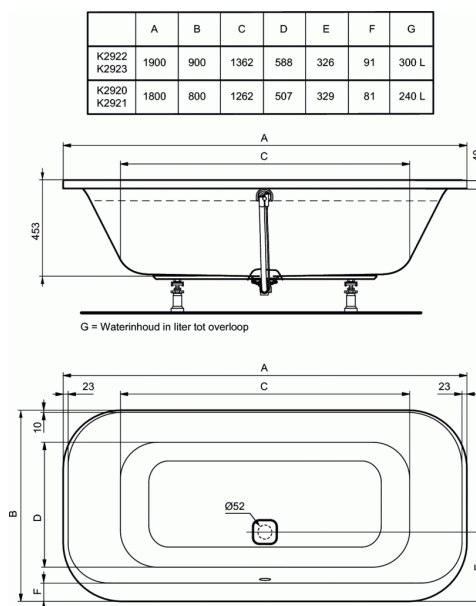

TONIC II

Ovaal bad 1800 x 800 mm met afvoer

Ovaal bad 1800 x 800 mm met afvoer

Tonic II ovaal bad 1800 x 800 mm van acryl. Vervaardigd volgens DIN EN 14516 en DIN EN 198. Met glasvezel verstevigd. Ingewerkte bodem- en randversteving. Afvoergat Ø52 mm. 2 rugleuning. Inclusief afvoer- en overloopgarnituur. Potenset separaat te bestellen.

AFWERKING*

01

* 01 = Wit