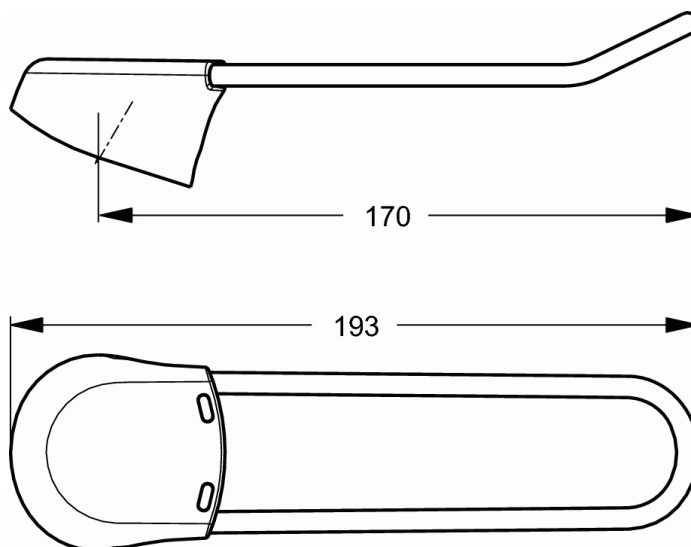

### Open greep 170 mm (Ideal Standard branded)

#### Open greep 170 mm (Ideal Standard branded)

CeraPlus open greep 170 mm voor mengkraan (Ideal Standard branded). Greep van verchromd metaal. Alleen voor 47mm cartouche.