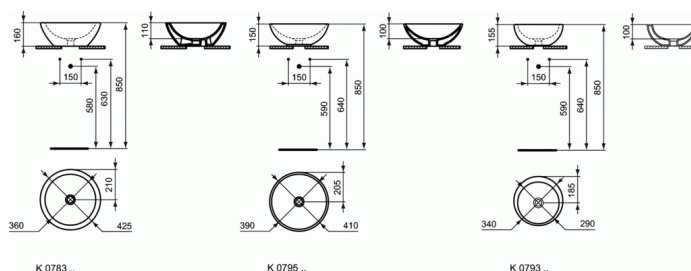

STRADA O

Opbouwwastafel 425 mm rond (zonder kraangat / zonder overloop)

Opbouwwastafel 425 mm rond (zonder kraangat / zonder overloop)

Strada O opbouwwastafel 425 mm rond van keramiek. Inclusief bevestigingsset (D570967). Zonder kraangat. Zonder overloop. Te plaatsen met verhoogde kraan of een wandmengkraan met niet afsluitbare waste.

AANBEVOLEN

Niet afsluitbare waste

J3291

AFWERKING*

* 01 = Wit, MA = Wit Ideal Plus

NORMERINGEN & KENMERKEN