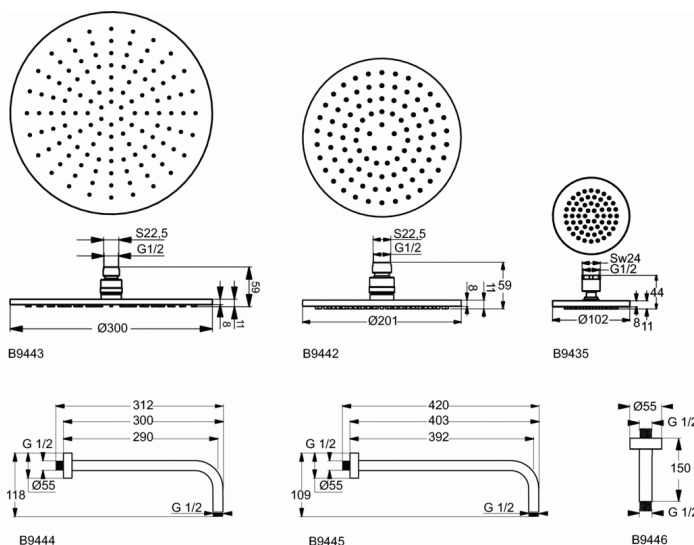

## Montage plafond 150 mm

### Montage plafond 150 mm

#### BENODIGDHEDEN

- Regendouche Ø100 mm
- Regendouche 400 x 400 mm
- Regendouche 300 x 300 mm
- Regendouche M1 200 x 200 mm
- Regendouche L1 300 x 300 mm

- B9435
- B9845
- B9844
- B0024
- B0025