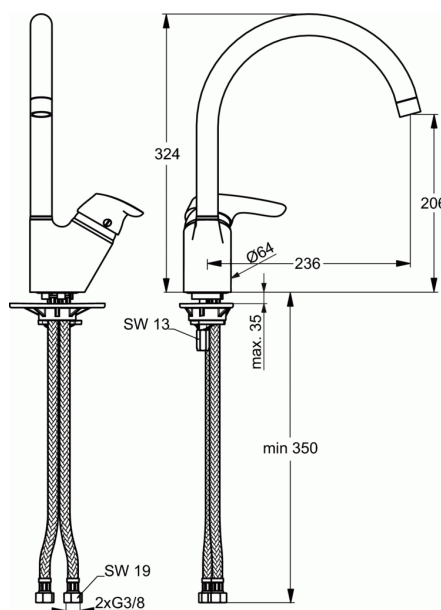

CERASPRINT

Keukenmengkraan met hoge uitloop

Keukenmengkraan met hoge uitloop

CeraSprint keukenmengkraan DN 15 met hoge uitloop. Draaibare buisuitloop. Straalregelaar. Sprong 236 mm. Hoogte uitloop 206 mm. Flexibele aansluitslangen G3/8". Metalen greep. EASY FIX Onderbevestiging. Kraangat Ø34 mm. CLICK 50% Volumestop. Bevestiging greep op de cartouche d.m.v. een RVS overbrengingspen. Draaibereik cartouche 120°. Geïntegreerd vetreservoir. Drukafhankelijke temperatuur instelling. Uithoudingstest EN 817. Geluidsniveau volgens norm DIN 4109, Groep 1.

VARIANTEN

Keukenmengkraan met hoge uitloop

B9576

AFWERKING*

* AA = Chroom