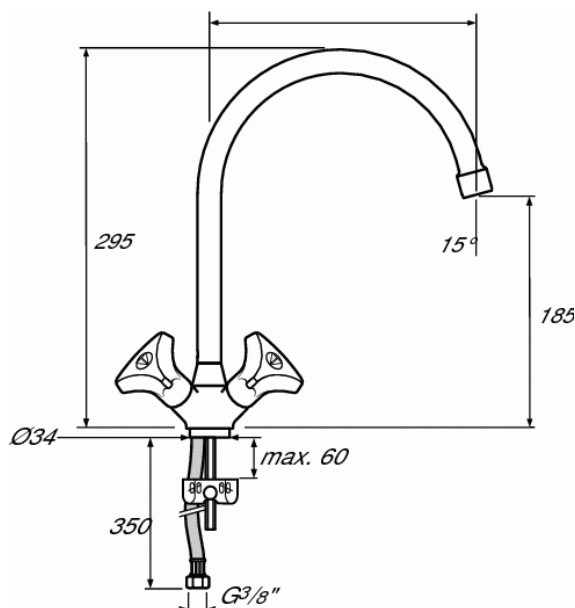

### Keukenmengkraan eco met hoge uitloop

Venlo Nimbus II Comfort keukenmengkraan eco. Eengats. Hoge draaibare uitloop. Straalregelaar. Sprong 200 mm. Hoogte uitloop 185 mm. Bovenbevestiging (TOP FIX). Eco bovendelen. Verloopset separaat bestellen.